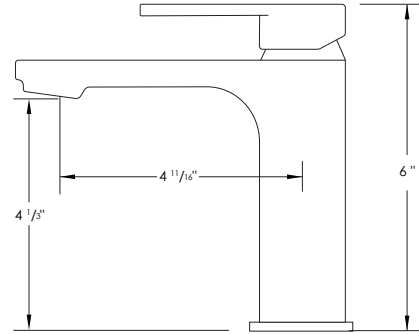

Faucet Height (in)	6"
Spout Height (in)	4 1/8"
Spout Reach (in)	4 11/16"

CONFIGURATION

1-HOLE **3-HOLES**

INSTALLATION

DESIGNED FOR EASY INSTALLATION.
INSTALLATION INSTRUCTION INCLUDED IN THE BOX

MATERIAL

LEAD FREE SOLID BRASS

VITA B-102

ROBINET DE LAVABO À POIGNÉE UNIQUE
POUR SALLE DE BAINS

DIMENSIONS

ACCESSOIRES RECOMMANDÉS

D-700C D-700N D-701C
DRAIN ESCAMOTABLE AVEC TROP-PLEIN

TYPE DE POIGNÉE

LEVIER

NOMBRE DE POIGNÉE

1

MODÈLE DE CARTOUCHE

PREMIUM CERAMIC VALVE

TAILLE: 35mm
STYLE: LEVIER

CONTROLE DE TEMPERATURE DE L'EAU

FROID ET CHAUD

FINITION DU ROBINET

CHROME POLI (C)

NOIR MAT (N)

DIMENSIONS DU PRODUIT

Hauteur du robinet (po)	6"
Hauteur du bec (po)	4 1/8"
Portée du bec (po)	4 11/16"

CONFIGURATION

1-TROU

3-TROUS

INSTALLATION

CONÇU POUR UNE INSTALLATION FACILE.
INSTRUCTIONS D'INSTALLATION
INCLUSES DANS LA BOÎTE